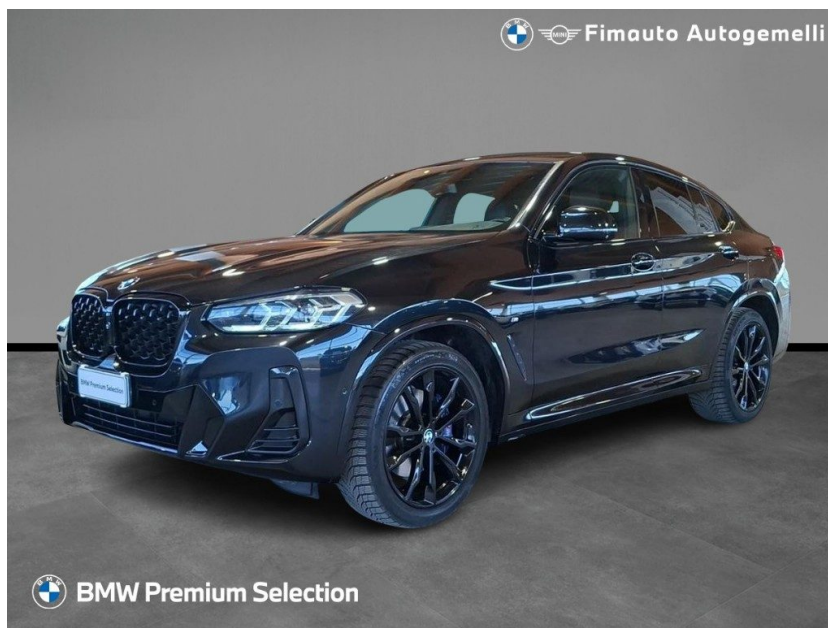

BMW

X4

xDrive30d 48V Msport Aut.

Garanzia **casa(24 mesi)**

Alimentazione: **Elettrica/Diesel**

Cilindrata: **2993 cc**

Potenza: **286 CV (210 kW)**

Cambio: **Automatico**

Colore: **Nero Metallizzato**

IMMATRICOLAZIONE 15/03/2022

KM TOTALI: 112.775

DATI TECNICI

Emissioni cO2: 136,00 g/km

Numero Cilindri: 6

Trazione: integrale permanente

Velocità Massima: km/h