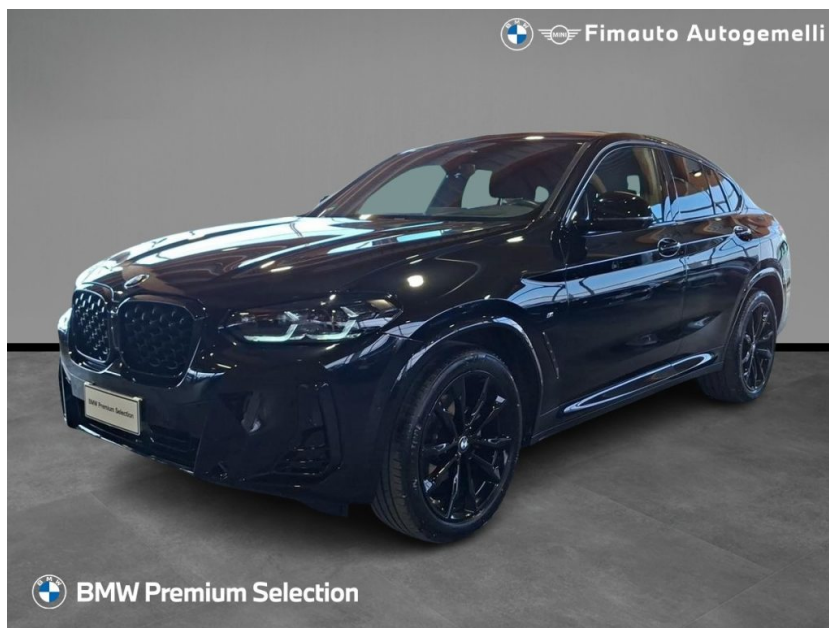

# BMW X4

xDrive20d 48V Msport Aut.

## IVA ESPOSTA

Garanzia **casa(24 mesi)**

Alimentazione: **Diesel**

Cilindrata: **1995 cc**

Potenza: **190 CV (140 kW)**

Cambio: **Automatico**

Colore: **Nero Metallizzato**

**IMMATRICOLAZIONE 15/04/2025 KM TOTALI: 27.628**