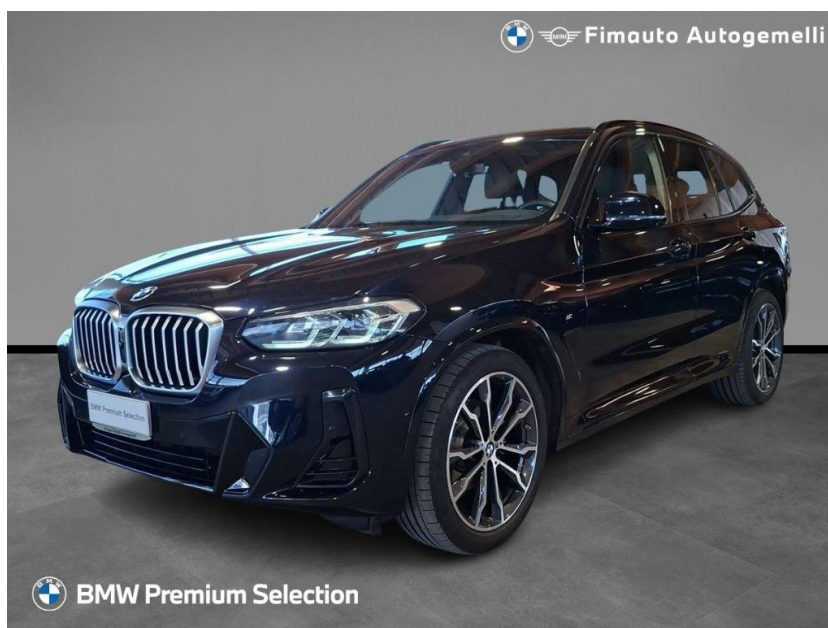

BMW X3

xDrive20d 48V Msport Aut.

Garanzia **casa(24 mesi)**

Alimentazione: **Diesel**

Cilindrata: **1995 cc**

Potenza: **190 CV (140 kW)**

Cambio: **Automatico**

Colore: **Blu Metallizzato**