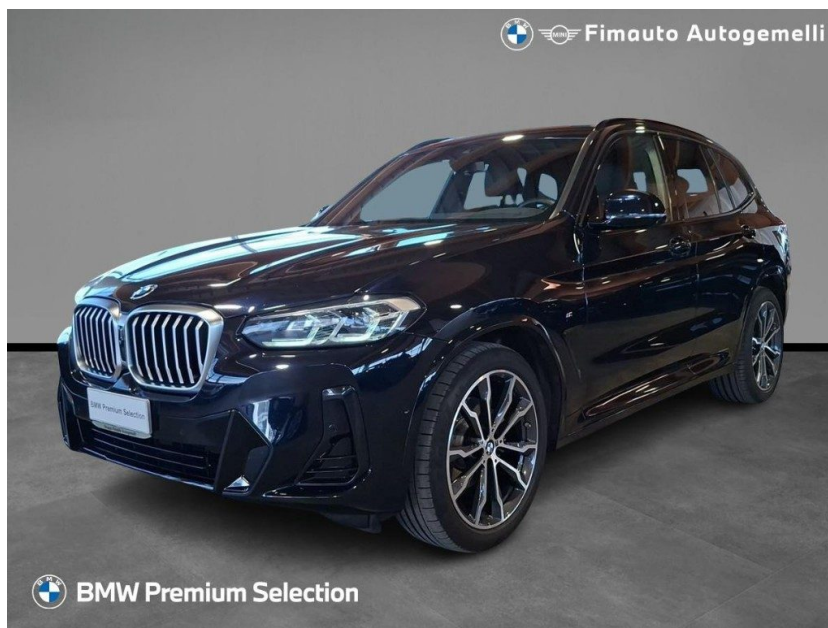

BMW X3

xDrive20d 48V Msport Aut.

Garanzia **casa(24 mesi)**

Alimentazione: **Elettrica/Diesel**

Cilindrata: **1995 cc**

Potenza: **190 CV (140 kW)**

Cambio: **Automatico**

Colore: **Blu Metallizzato**