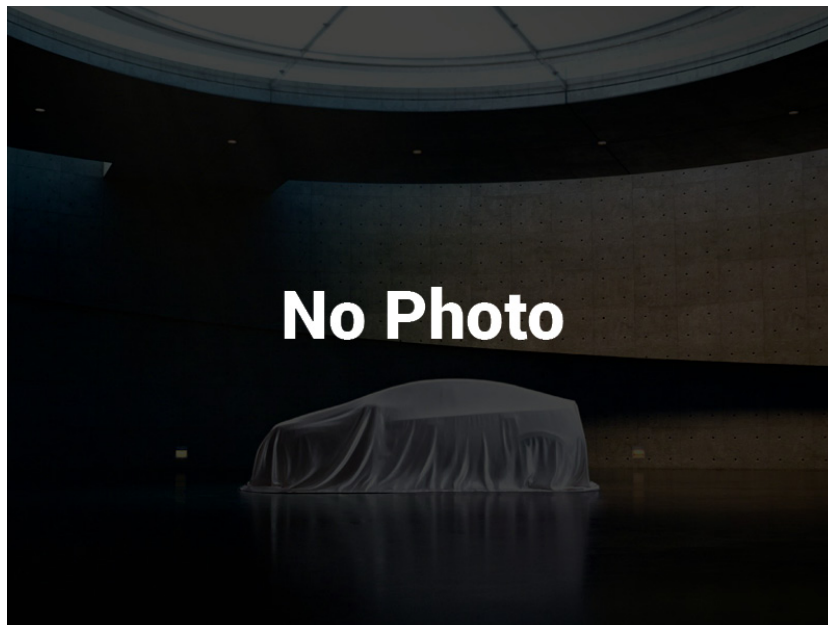

DUCATI

Panigale V4

PANIGALE V4 S CORSA

Garanzia **casa(12 mesi)**

Alimentazione: **Benzina**

Cilindrata: **1000 cc**

Potenza: **216 CV (159 kW)**

Cambio: **Manuale**

Colore: **Rosso Pastello**

IMMATRICOLAZIONE 15/04/2026 **KM TOTALI: 1.737**

DATI TECNICI

Emissioni cO2: 0,00 g/km

Numero Cilindri: 4

Trazione:

Velocità Massima: km/h

Massa a Pieno: kg

Numero Porte:

Capacità serbatoio: l

Accelerazione: s

Passo: m

Massa a Vuoto: kg

Numero Sedili: 2

Consumo Urbano: l/100km

Coppia Max NM:

Lunghezza: m

Massa Rimorchiabile: kg

Normativa Ecologica:

Consumo Extraurb.: l/100km

Capacità Bagagliaio: l

Larghezza: m

Catalizzatore:

Carrozzeria: Supersportiva

Consumo Misto: l/100km

Altezza: m

PREZZO:

€ 30.900,00

NOTE

La Moto È Visionabile Presso :
Sede Di Bussolengo Via Del Lavoro, 19 37012 Bussolengo(Vr)
Tel +39
045
6767787 Referenti: Michele Finetto – Roberto Tessari

Ulteriori Dettagli Della Moto:

Gruppo Fimauto Autogemelli

Le Nostre sedi: VERONA BUSSOLENGO VICENZA BASSANO DEL GRAPPA ZANE' SANDRIGO