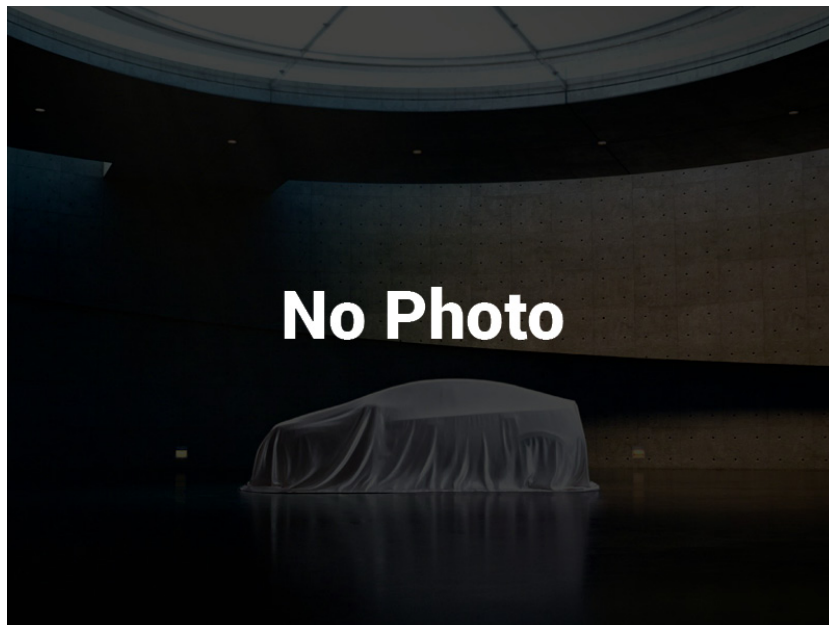

BENELLI

Leoncino 500

LEONCINO 500

Garanzia **concessionario(12 mesi)**

Alimentazione: **Benzina**

Cilindrata: **500 cc**

Potenza: **48 CV (35 kW)**

Cambio: **Manuale**

Colore: **Grigio Metallizzato**

IMMATRICOLAZIONE 15/01/1999 **KM TOTALI: 0**

DATI TECNICI

Emissioni cO2: 0,00 g/km

Numero Cilindri: 2

Trazione:

Velocità Massima: km/h

Massa a Pieno: kg

Numero Porte:

Capacità serbatoio: l

Accelerazione: s

Passo: m

Massa a Vuoto: kg

Numero Sedili: 2

Consumo Urbano: l/100km

Coppia Max NM:

Lunghezza: m

Massa Rimorchiabile: kg

Normativa Ecologica:

Consumo Extraurb.: l/100km

Capacità Bagagliaio: l

Larghezza: m

Catalizzatore:

Carrozzeria: Enduro Stradale

Consumo Misto: l/100km

Altezza: m

PREZZO:

€111.111,00

NOTE

La Moto È Visionabile Presso :
Sede Di Bussolengo Via Del Lavoro, 19 37012 Bussolengo(Vr)
Tel +39
045
6767787 Referenti: Michele Finetto – Roberto Tessari

Ulteriori Dettagli Della Moto:

Gruppo Fimauto
Autogemelli

Le Nostre sedi: VERONA BUSSOLENGO VICENZA BASSANO DEL GRAPPA ZANE' SANDRIGO