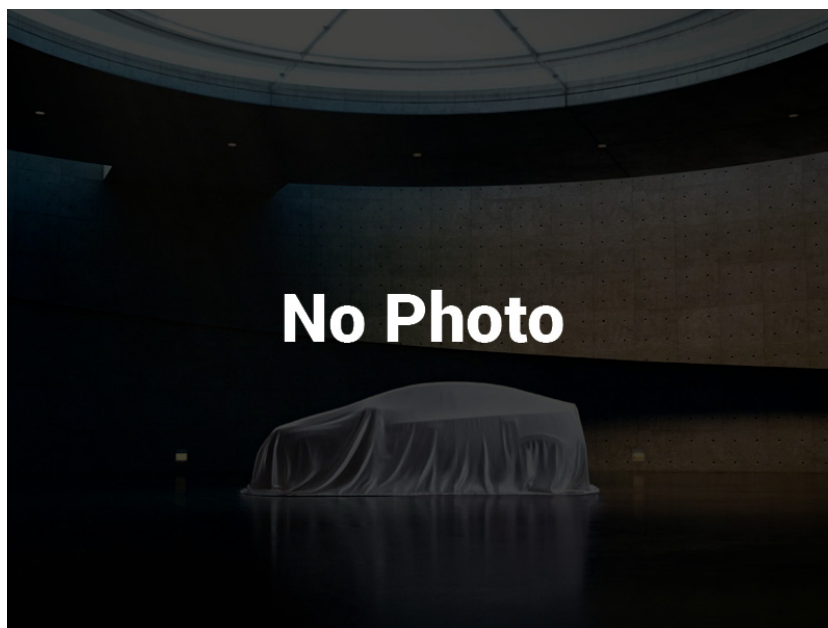

BMW

R 1200 GS

R 1200 GS LC

Garanzia **concessionario(12 mesi)**

Alimentazione: **Benzina**

Cilindrata: **1200 cc**

Potenza: **125 CV (92 kW)**

Cambio: **Manuale**

Colore: **Nero Metallizzato**

IMMATRICOLAZIONE 15/04/2018 KM TOTALI: 148.150

DATI TECNICI

Emissioni cO2: 0,00 g/km

Numero Cilindri: 2

Trazione:

Velocità Massima: km/h

Massa a Pieno: kg

Numero Porte:

Capacità serbatoio: l

Accelerazione: s

Passo: m

Massa a Vuoto: kg

Numero Sedili: 2

Consumo Urbano: l/100km

Coppia Max NM:

Lunghezza: m

Massa Rimorchiabile: kg

Normativa Ecologica:

Consumo Extraurb.: l/100km

Capacità Bagagliaio: l

Larghezza: m

Catalizzatore:

Carrozzeria: Enduro Stradale

Consumo Misto: l/100km

Altezza: m

PREZZO:

€111.111,00

NOTE

La Moto È Visionabile Presso :

Sede Di Bussolengo Via Del Lavoro, 19 37012 Bussolengo(Vr)

Tel +39

045

6767787 Referenti: Michele Finetto – Roberto Tessari

Ulteriori Dettagli Della Moto:

Gruppo Fimauto
Autogemelli

Le Nostre sedi: VERONA BUSSOLENGO VICENZA BASSANO DEL GRAPPA ZANE' SANDRIGO