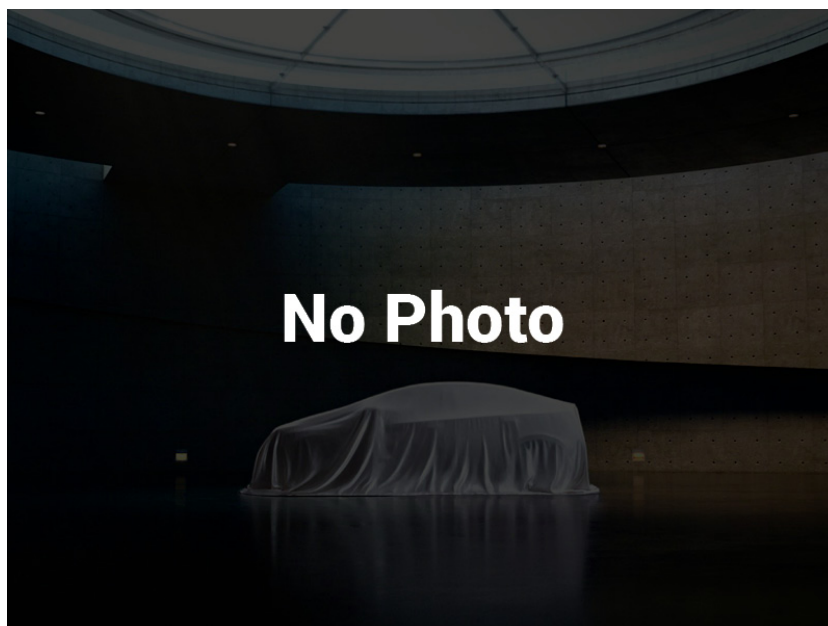

BMW

R 1200 GS

R 1200 GS LC

Garanzia **concessionario(12 mesi)**

Alimentazione: **Benzina**

Cilindrata: **1200 cc**

Potenza: **125 CV (92 kW)**

Cambio: **Manuale**

Colore: **Blu Pastello**

IMMATRICOLAZIONE 15/01/2013   KM TOTALI: 100.000

DATI TECNICI

Emissioni cO2: 0,00 g/km

Numero Cilindri: 2

Trazione:

Velocità Massima: km/h

Massa a Pieno: kg

Numero Porte:

Capacità serbatoio: l

Accelerazione: s

Passo: m

Massa a Vuoto: kg

Numero Sedili: 2

Consumo Urbano: l/100km

Coppia Max NM:

Lunghezza: m

Massa Rimorchiabile: kg

Normativa Ecologica:

Consumo Extraurb.: l/100km

Capacità Bagagliaio: l

Larghezza: m

Catalizzatore:

Carrozzeria: Enduro Stradale

Consumo Misto: l/100km

Altezza: m

PREZZO:

€111.111,00

NOTE

La Moto È Visionabile Presso :

Sede Di Bussolengo Via Del Lavoro, 19 37012 Bussolengo(Vr)

Tel +39

045

6767787 Referenti: Michele Finetto – Roberto Tessari

Ulteriori Dettagli Della Moto:

Gruppo Fimauto Autogemelli

Le Nostre sedi: VERONA   BUSSOLENGO   VICENZA   BASSANO DEL GRAPPA   ZANE'   SANDRIGO