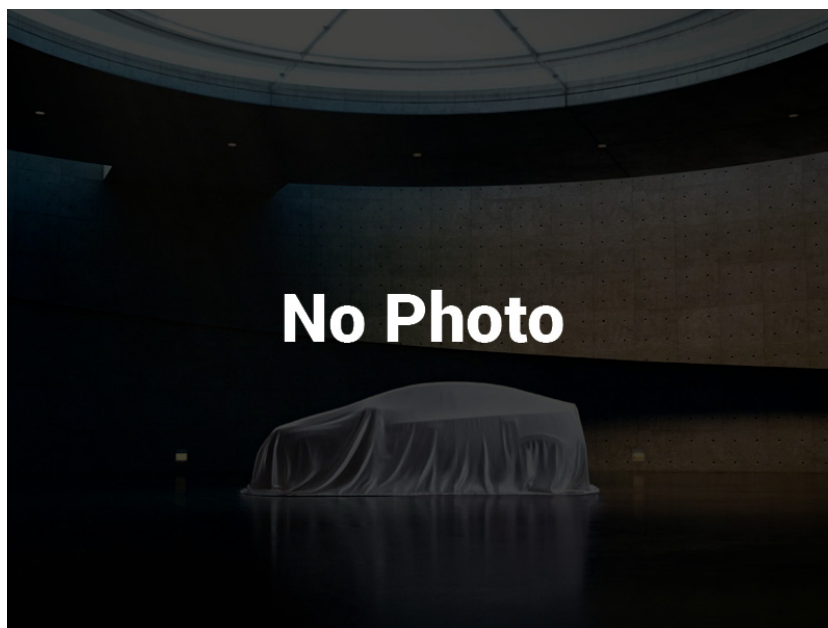

BMW

R 12

R 12 GS

IVA ESPOSTA

Garanzia **casa(40 mesi)**

Alimentazione: **Benzina**

Cilindrata: **1200 cc**

Potenza: **109 CV (80 kW)**

Cambio: **Manuale**

Colore: **Bianco Pastello**

IMMATRICOLAZIONE 15/12/2025 KM TOTALI: 0

DATI TECNICI

Emissioni cO2: 0,00 g/km
Numero Porte:
Numero Sedili: 2
Normativa Ecologica:
Carrozzeria: Enduro

Numero Cilindri: 2
Capacità serbatoio: l
Consumo Urbano: l/100km
Consumo Extraurb.: l/100km
Consumo Misto: l/100km

Trazione:
Accelerazione: s
Coppia Max NM:
Capacità Bagagliaio: l

Velocità Massima: km/h
Passo: m
Lunghezza: m
Larghezza: m
Altezza: m

Massa a Pieno: kg
Massa a Vuoto: kg
Massa Rimorchiabile: kg
Catalizzatore:

PREZZO:
€ 16.900,00

NOTE

La Moto È Visionabile Presso :
Sede Di Bussolengo Via Del Lavoro, 19 37012 Bussolengo(Vr)
Tel +39
045
6767787 Referenti: Michele Finetto – Roberto Tessari

Gruppo Fimauto
Autogemelli

Le Nostre sedi: VERONA BUSSOLENGO VICENZA BASSANO DEL GRAPPA ZANE' SANDRIGO