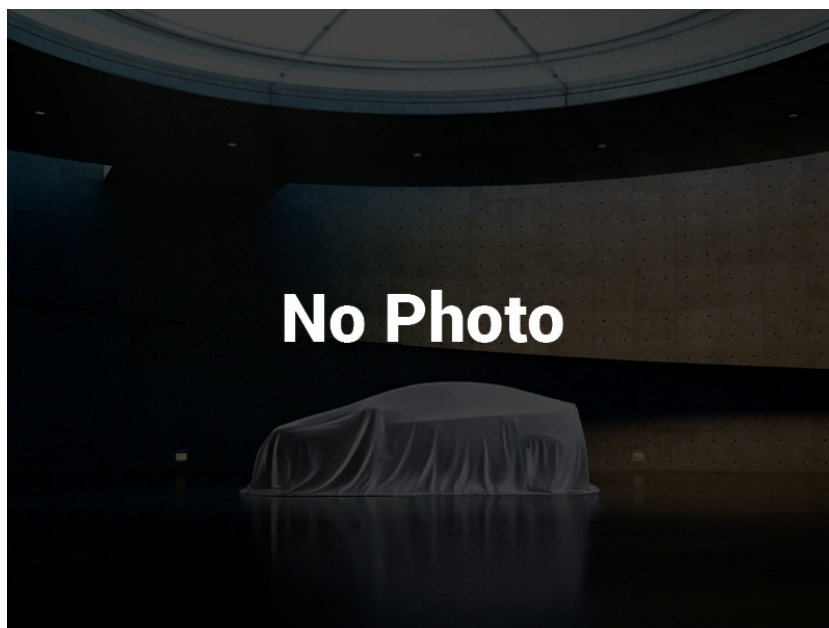

BMW

F 900 GS

F 900 GS

IVA ESPOSTA

Garanzia **casa(42 mesi)**

Alimentazione: **Benzina**

Cilindrata: **900 cc**

Potenza: **105 CV (77 kW)**

Cambio: **Manuale**

Colore: **Vari Colori Pastello**

IMMATRICOLAZIONE 15/02/2026 KM TOTALI: 1.000

DATI TECNICI

Emissioni cO2: 0,00 g/km

Numero Cilindri: 2

Trazione:

Velocità Massima: km/h

Massa a Pieno: kg

Numero Porte:

Capacità serbatoio: l

Accelerazione: s

Passo: m

Massa a Vuoto: kg

Numero Sedili: 2

Consumo Urbano: l/100km

Coppia Max NM:

Lunghezza: m

Massa Rimorchiabile: kg

Normativa Ecologica:

Consumo Extraurb.: l/100km

Capacità Bagagliaio: l

Larghezza: m

Catalizzatore:

Carrozzeria: Enduro Stradale

Consumo Misto: l/100km

Altezza: m

PREZZO:

€ 12.500,00

NOTE

La Moto È Visionabile Presso :

Sede Di Bussolengo Via Del Lavoro, 19 37012 Bussolengo(Vr)

Tel +39

045

6767787 Referenti: Michele Finetto – Roberto Tessari

Gruppo Fimauto

Autogemelli

Le Nostre sedi: VERONA BUSSOLENGO VICENZA BASSANO DEL GRAPPA ZANE' SANDRIGO