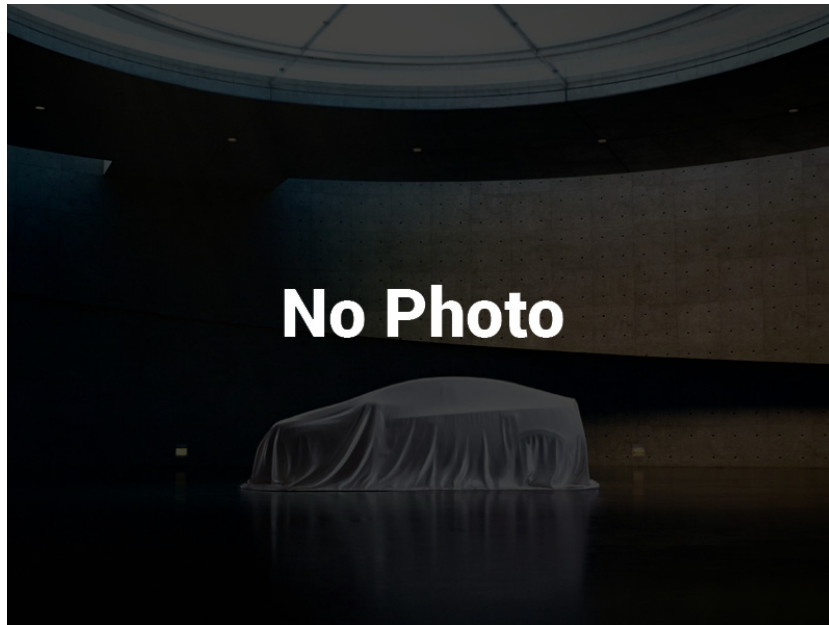

BMW

R 1300 GS

R 1300 GS ADVENTURE

IVA ESPOSTA

Garanzia **casa(40 mesi)**

Alimentazione: **Benzina**

Cilindrata: **1300 cc**

Potenza: **144 CV (106 kW)**

Cambio: **Manuale**

Colore: **Vari Colori Pastello**

IMMATRICOLAZIONE 15/12/2025 KM TOTALI: 0

DATI TECNICI

Emissioni cO2: 0,00 g/km

Numero Cilindri: 2

Trazione:

Velocità Massima: km/h

Massa a Pieno: kg

Numero Porte:

Capacità serbatoio: l

Accelerazione: s

Passo: m

Massa a Vuoto: kg

Numero Sedili:

Consumo Urbano: l/100km

Coppia Max NM:

Lunghezza: m

Massa Rimorchiabile: kg

Normativa Ecologica:

Consumo Extraurb.: l/100km

Capacità Bagagliaio: l

Larghezza: m

Catalizzatore:

Carrozzeria: Enduro Stradale

Consumo Misto: l/100km

Altezza: m

PREZZO:
€ 22.400,00

NOTE

La Moto È Visionabile Presso :
Sede Di Vicenza Via Dell'economia, 6 36100 Vicenza(Vi)
Tel: 0444
960505
Referente: Marco Pegoraro
Alberto Bolcato

Gruppo Fimauto
Autogemelli

Le Nostre sedi: VERONA BUSSOLENGO VICENZA BASSANO DEL GRAPPA ZANE' SANDRIGO