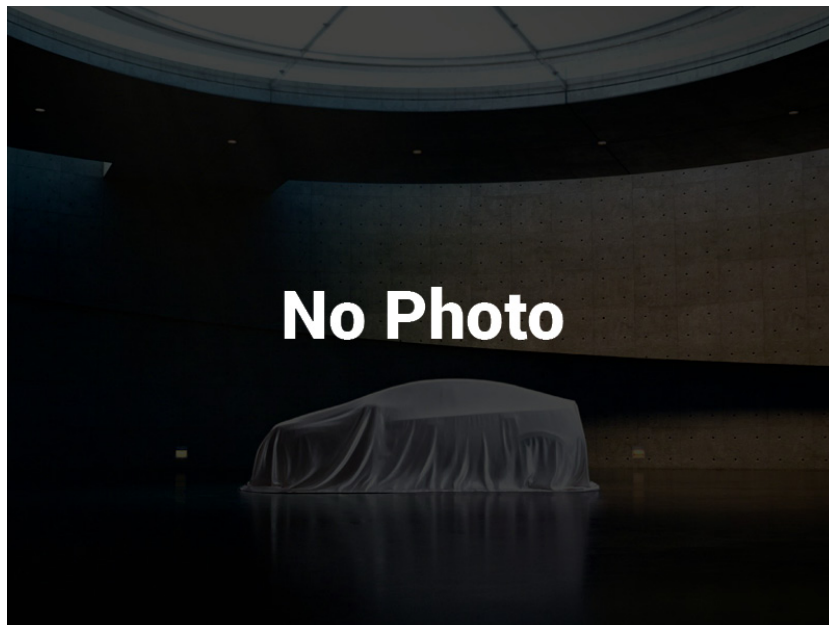

BMW

F 900 GS Adventure

F 900 GS ADVENTURE

IVA ESPOSTA

Garanzia **casa(42 mesi)**

Alimentazione: **Benzina**

Cilindrata: **900 cc**

Potenza: **105 CV (77 kW)**

Cambio: **Manuale**

Colore: **Vari Colori Pastello**

IMMATRICOLAZIONE 15/02/2025 KM TOTALI: 1.000

DATI TECNICI

Emissioni cO2: 0,00 g/km	Numero Cilindri: 2	Trazione:	Velocità Massima: km/h	Massa a Pieno: kg
Numero Porte:	Capacità serbatoio: l	Accelerazione: s	Passo: m	Massa a Vuoto: kg
Numero Sedili: 2	Consumo Urbano: l/100km	Coppia Max NM:	Lunghezza: m	Massa Rimorchiabile: kg
Normativa Ecologica:	Consumo Extraurb.: l/100km	Capacità Bagagliaio: l	Larghezza: m	Catalizzatore:
Carrozzeria: Enduro Stradale	Consumo Misto: l/100km		Altezza: m	

PREZZO:
€ 14.900,00

NOTE

La Moto È Visionabile Presso :
Sede Di Bussolengo Via Del Lavoro, 19 37012 Bussolengo(Vr)
Tel +39
045
6767787 Referenti: Michele Finetto – Roberto Tessari

Gruppo Fimauto
Autogemelli

Le Nostre sedi: VERONA BUSSOLENGO VICENZA BASSANO DEL GRAPPA ZANE' SANDRIGO