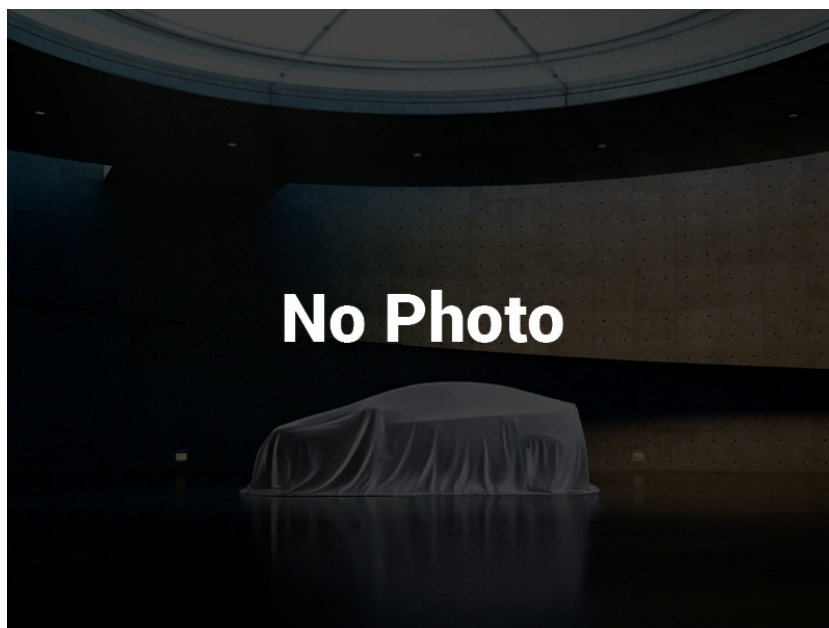

BMW

R 18

R 18

IVA ESPOSTA

Garanzia **casa(30 mesi)**

Alimentazione: **Benzina**

Cilindrata: **1800 cc**

Potenza: **90 CV (66 kW)**

Cambio: **Manuale**

Colore: **Nero Metallizzato**

IMMATRICOLAZIONE 15/02/2025 KM TOTALI: 1.000

DATI TECNICI

Emissioni cO2: 0,00 g/km
Numero Porte:
Numero Sedili: 2
Normativa Ecologica:
Carrozzeria: Custom

Numero Cilindri: 2
Capacità serbatoio: l
Consumo Urbano: l/100km
Consumo Extraurb.: l/100km
Consumo Misto: l/100km

Trazione:
Accelerazione: s
Coppia Max NM:
Capacità Bagagliaio: l

Velocità Massima: km/h
Passo: m
Lunghezza: m
Larghezza: m
Altezza: m

Massa a Pieno: kg
Massa a Vuoto: kg
Massa Rimorchiabile: kg
Catalizzatore:

PREZZO:
€ 20.900,00

NOTE

La Moto È Visionabile Presso :
Sede Di Bussolengo Via Del Lavoro, 19 37012 Bussolengo(Vr)
Tel +39
045
6767787 Referenti: Michele Finetto – Roberto Tessari

Gruppo Fimauto
Autogemelli

Le Nostre sedi: VERONA BUSSOLENGO VICENZA BASSANO DEL GRAPPA ZANE' SANDRIGO