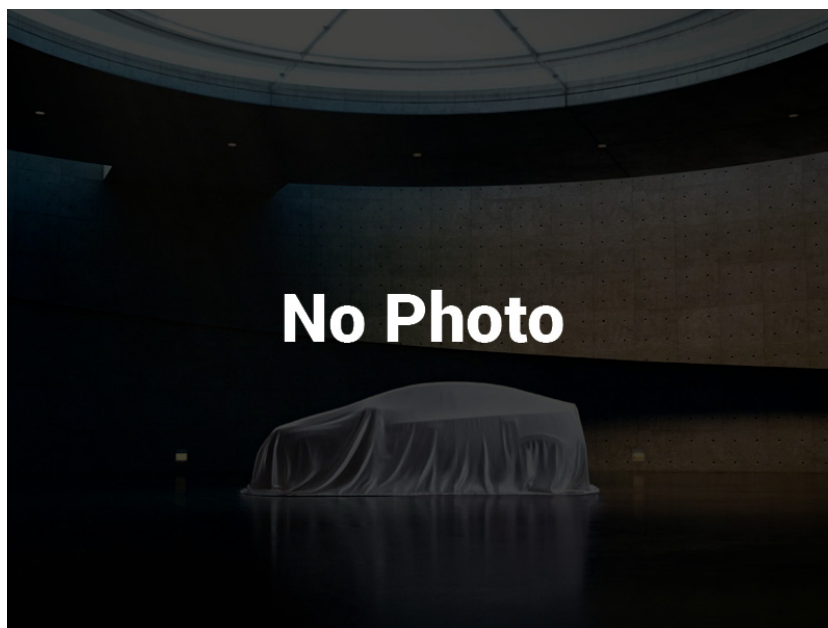

BMW

R 1250 GS Adventure

R 1250 GS ADVENTURE 3BLK

Garanzia **concessionario**(12 mesi)

Alimentazione: **Benzina**

Cilindrata: **1250 cc**

Potenza: **136 CV (100 kW)**

Cambio: **Manuale**

Colore: **Nero Metallizzato**

IMMATRICOLAZIONE 15/12/2021

KM TOTALI: 64.670

DATI TECNICI

Emissioni cO2: 0,00 g/km

Numero Cilindri: 2

Trazione:

Velocità Massima: km/h

Massa a Pieno: kg

Numero Porte:

Capacità serbatoio: l

Accelerazione: s

Passo: m

Massa a Vuoto: kg

Numero Sedili: 2

Consumo Urbano: l/100km

Coppia Max NM:

Lunghezza: m

Massa Rimorchiabile: kg

Normativa Ecologica:

Consumo Extraurb.: l/100km

Capacità Bagagliaio: l

Larghezza: m

Catalizzatore:

Carrozzeria: Enduro Stradale

Consumo Misto: l/100km

Altezza: m

PREZZO:

€17.600,00

NOTE

La Moto È Visionabile Presso :

Sede Di Bussolengo Via Del Lavoro, 19 37012 Bussolengo(Vr)

Tel +39

045

6767787 Referenti: Michele Finetto – Roberto Tessari

Ulteriori Dettagli Della Moto:

Gruppo Fimauto
Autogemelli

Le Nostre sedi: VERONA BUSSOLENGO VICENZA BASSANO DEL GRAPPA ZANE' SANDRIGO