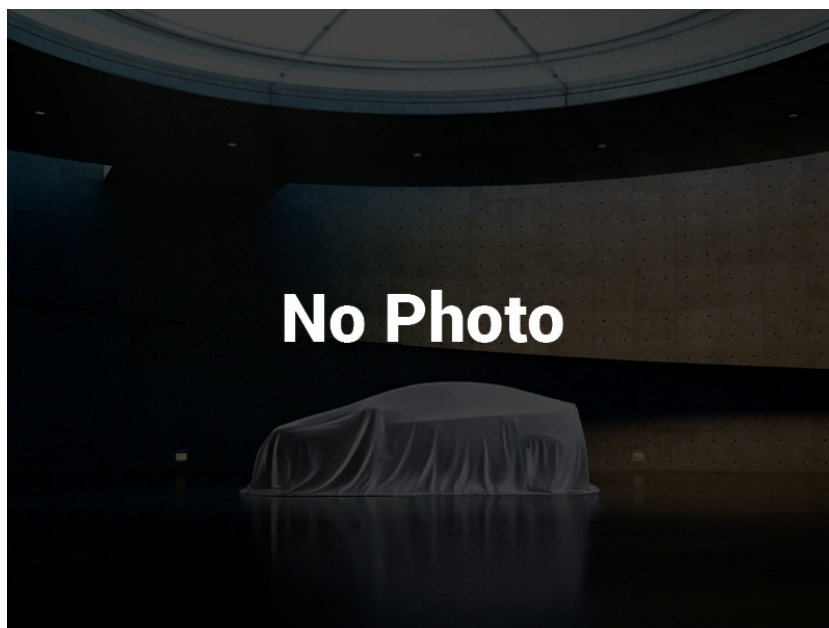

BMW

R 18

R 18 CLASSIC

Garanzia **concessionario(12 mesi)**

Alimentazione: **Benzina**

Cilindrata: **1800 cc**

Potenza: **90 CV (66 kW)**

Cambio: **Manuale**

Colore: **Nero Metallizzato**

IMMATRICOLAZIONE 15/06/2021

KM TOTALI: 11.339

DATI TECNICI

Emissioni cO2: 0,00 g/km

Numero Cilindri: 2

Trazione:

Velocità Massima: km/h

Massa a Pieno: kg

Numero Porte:

Capacità serbatoio: l

Accelerazione: s

Passo: m

Massa a Vuoto: kg

Numero Sedili: 2

Consumo Urbano: l/100km

Coppia Max NM:

Lunghezza: m

Massa Rimorchiabile: kg

Normativa Ecologica:

Consumo Extraurb.: l/100km

Capacità Bagagliaio: l

Larghezza: m

Catalizzatore:

Carrozzeria: Custom

Consumo Misto: l/100km

Altezza: m

PREZZO:

€14.700,00

NOTE

La Moto È Visionabile Presso :

Sede Di Bussolengo Via Del Lavoro, 19 37012 Bussolengo(Vr)

Tel +39

045

6767787 Referenti: Michele Finetto – Roberto Tessari

Ulteriori Dettagli Della Moto:

Gruppo Fimauto Autogemelli

Le Nostre sedi: VERONA BUSSOLENGO VICENZA BASSANO DEL GRAPPA ZANE' SANDRIGO