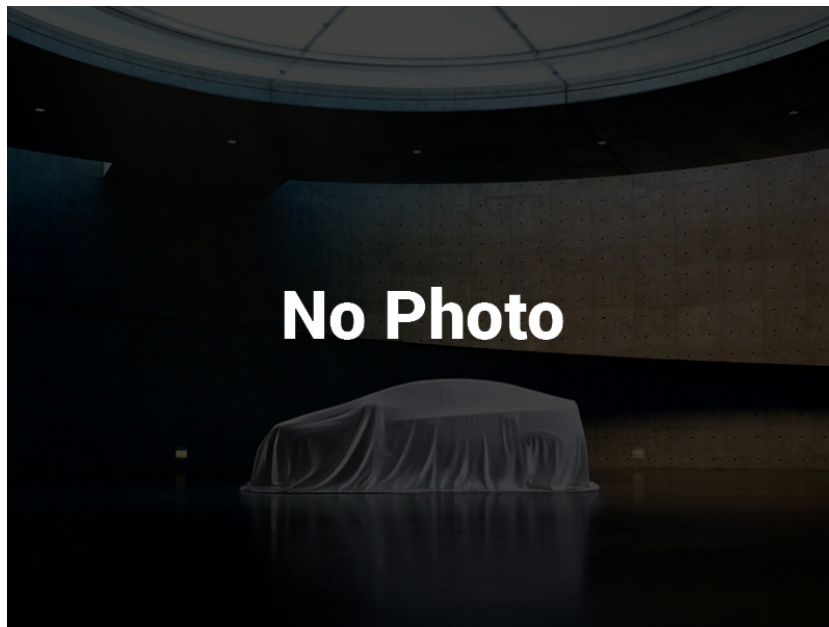

BMW R 1300 GS

R 1300 GS ASA

Garanzia **casa(36 mesi)**

Alimentazione: **Benzina**

Cilindrata: **1300 cc**

Potenza: **146 CV (107 kW)**

Cambio: **Semi-Automatico**

Colore: **Blu Metallizzato**

IMMATRICOLAZIONE 15/05/2025 **KM TOTALI: 111.111**

DATI TECNICI

Emissioni cO2: 0,00 g/km

Numero Cilindri: 2

Trazione:

Velocità Massima: km/h

Massa a Pieno: kg

Numero Porte:

Capacità serbatoio: l

Accelerazione: s

Passo: m

Massa a Vuoto: kg

Numero Sedili: 2

Consumo Urbano: l/100km

Coppia Max NM:

Lunghezza: m

Massa Rimorchiabile: kg

Normativa Ecologica:

Consumo Extraurb.: l/100km

Capacità Bagagliaio: l

Larghezza: m

Catalizzatore:

Carrozzeria: Enduro Stradale

Consumo Misto: l/100km

Altezza: m

PREZZO:

€111.111,00

NOTE

La Moto È Visionabile Presso :

Sede Di Bussolengo Via Del Lavoro, 19 37012 Bussolengo(Vr)

Tel +39

045

6767787 Referenti: Michele Finetto – Roberto Tessari

Ulteriori Dettagli Della Moto:

**Gruppo Fimauto
Autogemelli**

Le Nostre sedi: VERONA BUSSOLENGO VICENZA BASSANO DEL GRAPPA ZANE' SANDRIGO