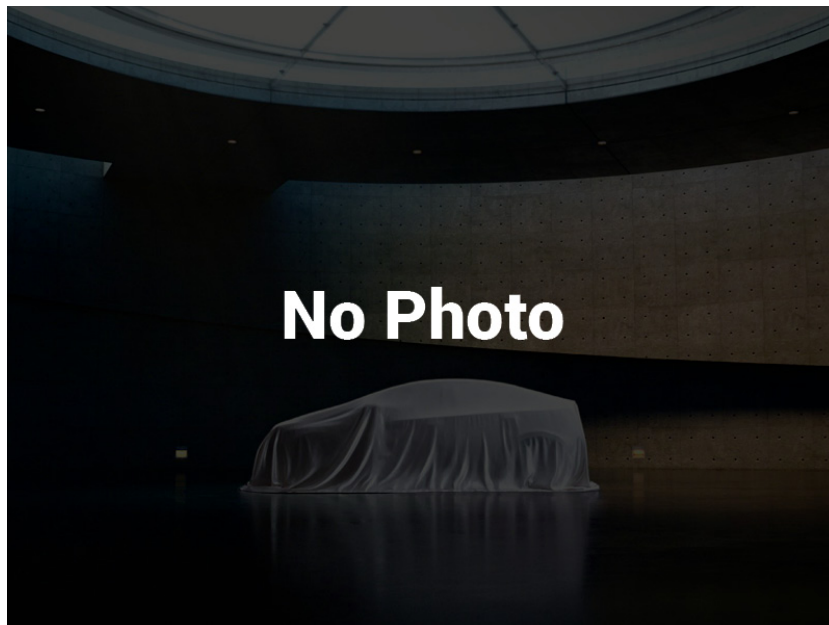

BMW R 1300 GS Adventure

R 1300 GS ADVENTURE ASA

Garanzia

Alimentazione: **Benzina**

Cilindrata: **1300 cc**

Potenza: **146 CV (107 kW)**

Cambio: **Manuale**

Colore: **Nero Metallizzato**