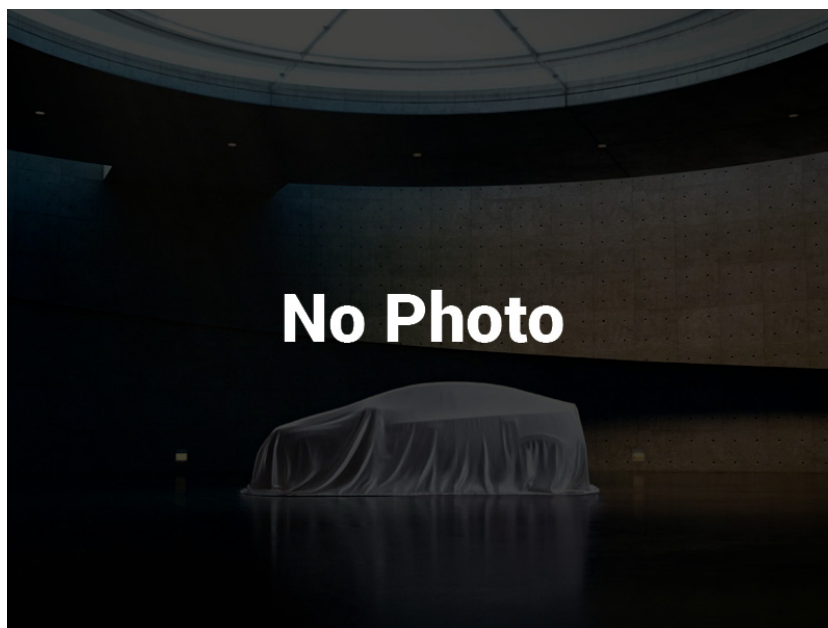

BMW

R 1200 GS

R 1200 GS LC

Garanzia **concessionario(12 mesi)**

Alimentazione: **Benzina**

Cilindrata: **1200 cc**

Potenza: **125 CV (92 kW)**

Cambio: **Manuale**

Colore: **Nero Pastello**

IMMATRICOLAZIONE 15/07/2016 KM TOTALI: 104.500

DATI TECNICI

Emissioni cO2: 0,00 g/km

Numero Cilindri: 2

Trazione:

Velocità Massima: km/h

Massa a Pieno: kg

Numero Porte:

Capacità serbatoio: l

Accelerazione: s

Passo: m

Massa a Vuoto: kg

Numero Sedili: 2

Consumo Urbano: l/100km

Coppia Max NM:

Lunghezza: m

Massa Rimorchiabile: kg

Normativa Ecologica:

Consumo Extraurb.: l/100km

Capacità Bagagliaio: l

Larghezza: m

Catalizzatore:

Carrozzeria: Enduro Stradale

Consumo Misto: l/100km

Altezza: m

PREZZO:

€ 8.500,00

NOTE

La Moto È Visionabile Presso :

Sede Di Bussolengo Via Del Lavoro, 19 37012 Bussolengo(Vr)

Tel +39

045

6767787 Referenti: Michele Finetto – Roberto Tessari

Ulteriori Dettagli Della Moto:

Gruppo Fimauto Autogemelli

Le Nostre sedi: VERONA BUSSOLENGO VICENZA BASSANO DEL GRAPPA ZANE' SANDRIGO