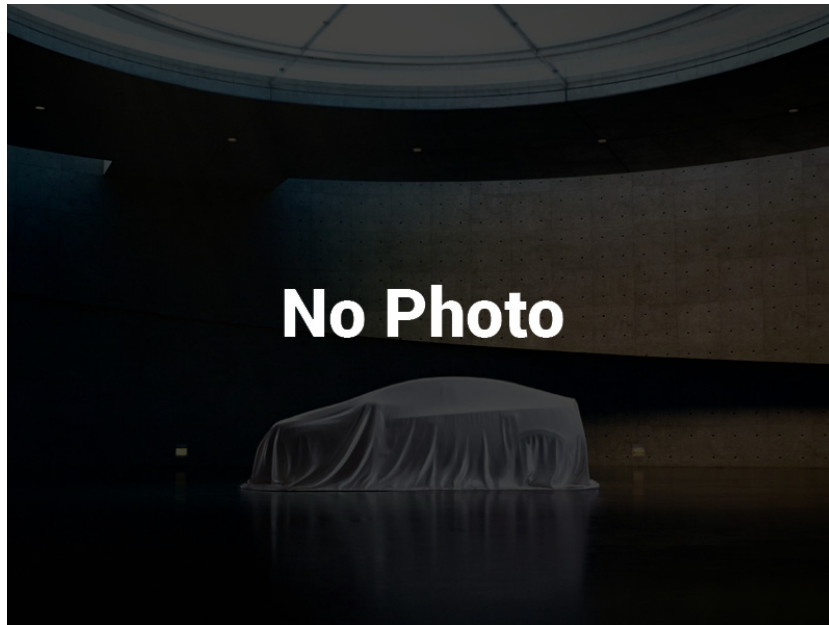

BMW

R 1300 GS

R 1300 GS TRIPLE BLACK

Garanzia **casa(36 mesi)**

Alimentazione: **Benzina**

Cilindrata: **1300 cc**

Potenza: **146 CV (107 kW)**

Cambio: **Manuale**

Colore: **Nero Metallizzato**

IMMATRICOLAZIONE 15/03/2026 **KM TOTALI: 1.763**

DATI TECNICI

Emissioni cO2: 0,00 g/km

Numero Cilindri: 2

Trazione:

Velocità Massima: km/h

Massa a Pieno: kg

Numero Porte:

Capacità serbatoio: l

Accelerazione: s

Passo: m

Massa a Vuoto: kg

Numero Sedili: 2

Consumo Urbano: l/100km

Coppia Max NM:

Lunghezza: m

Massa Rimorchiabile: kg

Normativa Ecologica:

Consumo Extraurb.: l/100km

Capacità Bagagliaio: l

Larghezza: m

Catalizzatore:

Carrozzeria: Enduro Stradale

Consumo Misto: l/100km

Altezza: m

PREZZO:
€ 25.000,00

NOTE

La Moto È Visionabile Presso :
Sede Di Bussolengo Via Del Lavoro, 19 37012 Bussolengo(Vr)
Tel +39
045
6767787 Referenti: Michele Finetto – Roberto Tessari

Ulteriori Dettagli Della Moto:

Gruppo Fimauto
Autogemelli

Le Nostre sedi: VERONA BUSSOLENGO VICENZA BASSANO DEL GRAPPA ZANE' SANDRIGO