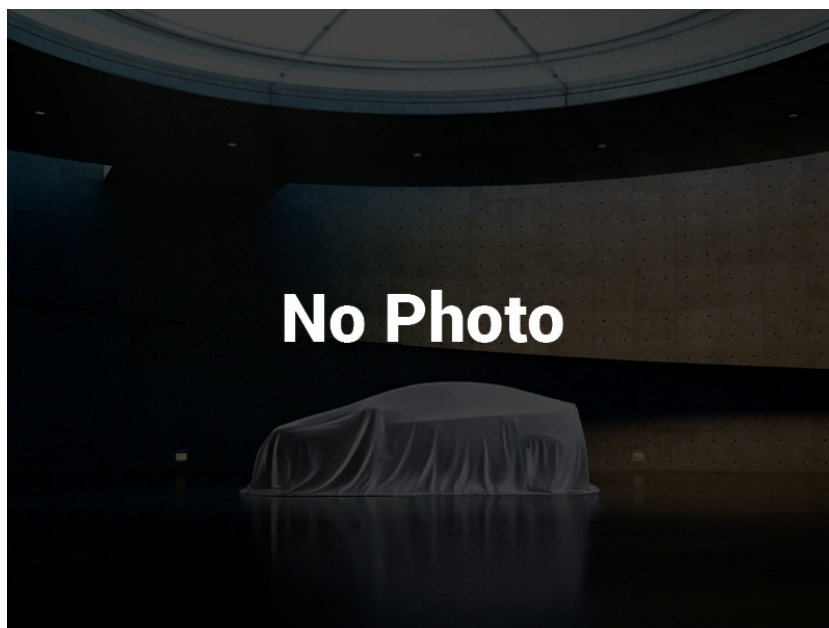

BMW

R 1250 GS

R 1250 GS ULTIMATE

Garanzia **casa(12 mesi)**

Alimentazione: **Benzina**

Cilindrata: **1250 cc**

Potenza: **136 CV (100 kW)**

Cambio: **Manuale**

Colore: **Nero Metallizzato**

IMMATRICOLAZIONE 15/08/2023 **KM TOTALI: 20.500**

DATI TECNICI

Emissioni cO2: 0,00 g/km

Numero Cilindri: 2

Trazione:

Velocità Massima: km/h

Massa a Pieno: kg

Numero Porte:

Capacità serbatoio: l

Accelerazione: s

Passo: m

Massa a Vuoto: kg

Numero Sedili: 2

Consumo Urbano: l/100km

Coppia Max NM:

Lunghezza: m

Massa Rimorchiabile: kg

Normativa Ecologica:

Consumo Extraurb.: l/100km

Capacità Bagagliaio: l

Larghezza: m

Catalizzatore:

Carrozzeria: Enduro Stradale

Consumo Misto: l/100km

Altezza: m

PREZZO:

€19.300,00

NOTE

La Moto È Visionabile Presso :
Sede Di Bussolengo Via Del Lavoro, 19 37012 Bussolengo(Vr)
Tel +39
045
6767787 Referenti: Michele Finetto – Roberto Tessari

Ulteriori Dettagli Della Moto:

Gruppo Fimauto Autogemelli

Le Nostre sedi: VERONA BUSSOLENGO VICENZA BASSANO DEL GRAPPA ZANE' SANDRIGO