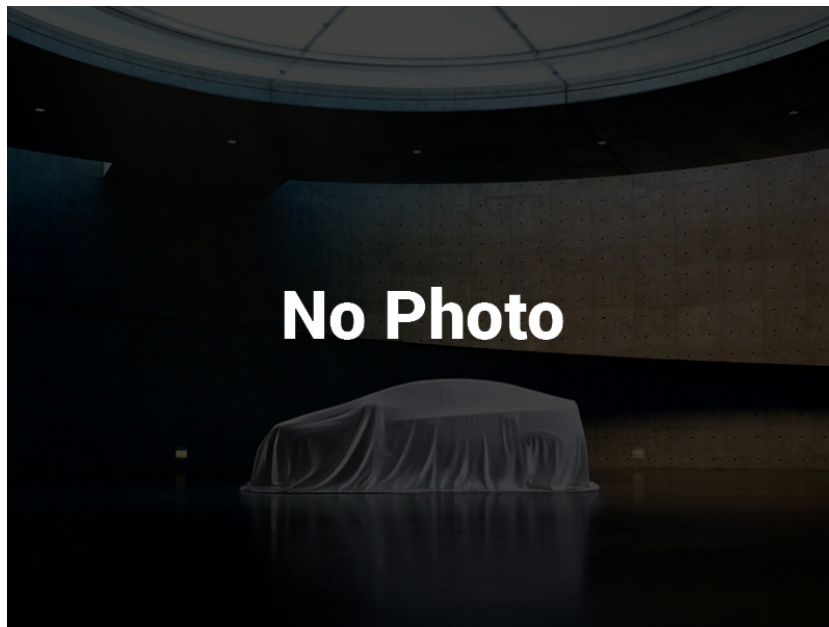

BMW F 750 GS

F 750 GS

Garanzia **casa(24 mesi)**

Alimentazione: **Benzina**

Cilindrata: **850 cc**

Potenza: **78 CV (57 kW)**

Cambio: **Manuale**

Colore: **Bianco Pastello**

IMMATRICOLAZIONE 15/07/2024 **KM TOTALI: 13.124**

DATI TECNICI

Emissioni cO2: 0,00 g/km

Numero Cilindri: 2

Trazione:

Velocità Massima: km/h

Massa a Pieno: kg

Numero Porte:

Capacità serbatoio: l

Accelerazione: s

Passo: m

Massa a Vuoto: kg

Numero Sedili: 2

Consumo Urbano: l/100km

Coppia Max NM:

Lunghezza: m

Massa Rimorchiabile: kg

Normativa Ecologica:

Consumo Extraurb.: l/100km

Capacità Bagagliaio: l

Larghezza: m

Catalizzatore:

Carrozzeria: Enduro Stradale

Consumo Misto: l/100km

Altezza: m

PREZZO:

€7.900,00

NOTE

La Moto È Visionabile Presso :

Sede Di Bussolengo Via Del Lavoro, 19 37012 Bussolengo(Vr)

Tel +39

045

6767787 Referenti: Michele Finetto – Roberto Tessari

Ulteriori Dettagli Della Moto:

Gruppo Fimauto Autogemelli

Le Nostre sedi: VERONA BUSSOLENGO VICENZA BASSANO DEL GRAPPA ZANE' SANDRIGO