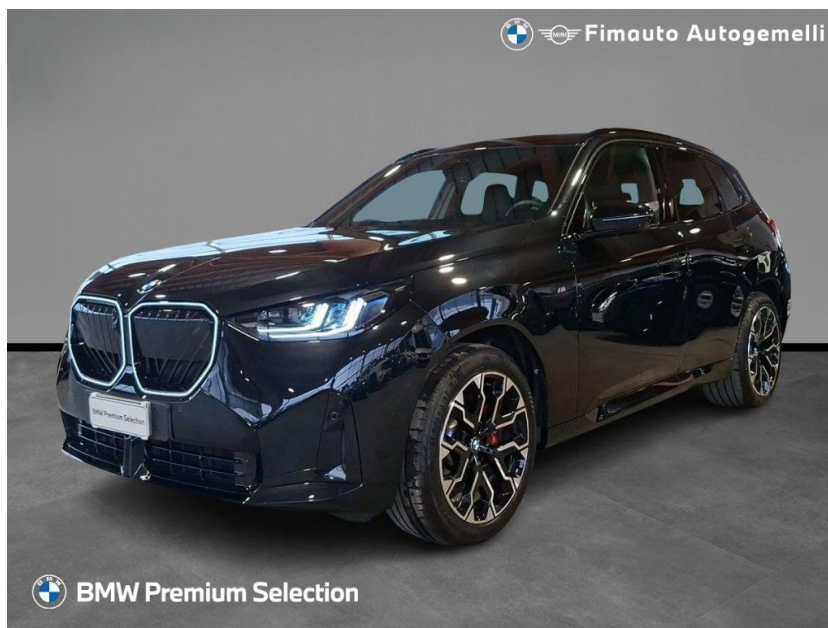

BMW X3

xDrive20d 48V M Sport Pro Aut.

IVA ESPOSTA

Garanzia **casa(24 mesi)**

Alimentazione: **Elettrica/Diesel**

Cilindrata: **1995 cc**

Potenza: **197 CV (145 kW)**

Cambio: **Automatico**

Colore: **Nero Metallizzato**

IMMATRICOLAZIONE 15/06/2025 KM TOTALI: 20.000

DATI TECNICI

Emissioni cO2: 126,00 g/km	Numero Cilindri: 4	Trazione: integrale permanente	Velocità Massima: km/h	Massa a Pieno: kg
Numero Porte: 5	Capacità serbatoio: l	Accelerazione: s	Passo: m	Massa a Vuoto: kg
Numero Sedili: 5	Consumo Urbano: 5.20 l/100km	Coppia Max NM:	Lunghezza: 4755 m	Massa Rimorchiabile: kg
Normativa Ecologica:	Consumo Extraurb.: 4.50 l/100km	Capacità Bagagliaio: l	Larghezza: 1920 m	Catalizzatore:
Carrozzeria: Fuoristrada	Consumo Misto: 4.80 l/100km		Altezza: 1660 m	