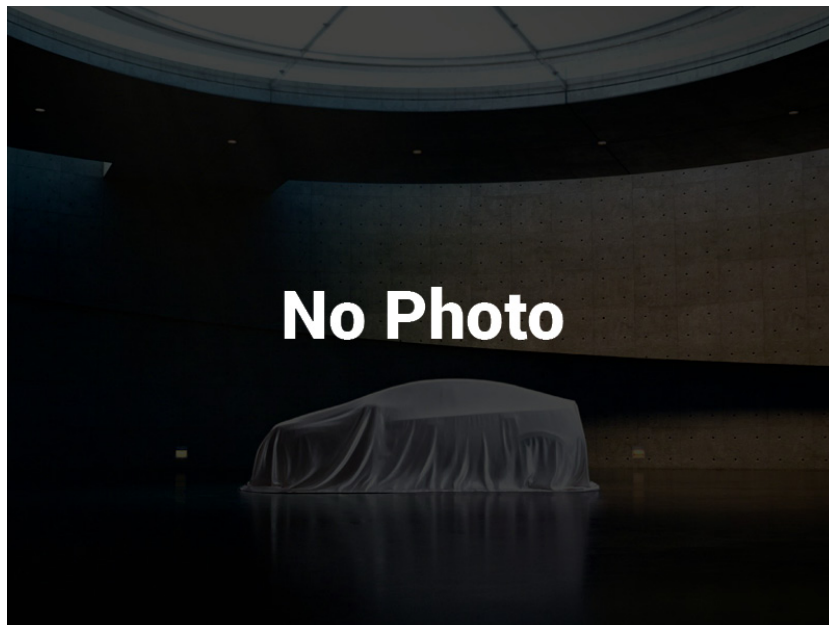

BMW

R 1300 GS

R 1300 GS TROPHY

Garanzia **casa(30 mesi)**

Alimentazione: **Benzina**

Cilindrata: **1300 cc**

Potenza: **146 CV (107 kW)**

Cambio: **Manuale**

Colore: **Blu Metallizzato**

IMMATRICOLAZIONE 15/01/2025 **KM TOTALI: 23.400**

DATI TECNICI

Emissioni cO2: 0,00 g/km	Numero Cilindri: 2	Trazione:	Velocità Massima: km/h	Massa a Pieno: kg
Numero Porte:	Capacità serbatoio: l	Accelerazione: s	Passo: m	Massa a Vuoto: kg
Numero Sedili: 2	Consumo Urbano: l/100km	Coppia Max NM:	Lunghezza: m	Massa Rimorchiabile: kg
Normativa Ecologica:	Consumo Extraurb.: l/100km	Capacità Bagagliaio: l	Larghezza: m	Catalizzatore:
Carrozzeria: Enduro Stradale	Consumo Misto: l/100km		Altezza: m	

PREZZO:
€ 23.400,00

NOTE

La Moto È Visionabile Presso :
Sede Di Bussolengo Via Del Lavoro, 19 37012 Bussolengo(Vr)
Tel +39
045
6767787 Referenti: Michele Finetto – Roberto Tessari

Ulteriori Dettagli Della Moto:

Gruppo Fimauto
Autogemelli

Le Nostre sedi: VERONA BUSSOLENGO VICENZA BASSANO DEL GRAPPA ZANE' SANDRIGO