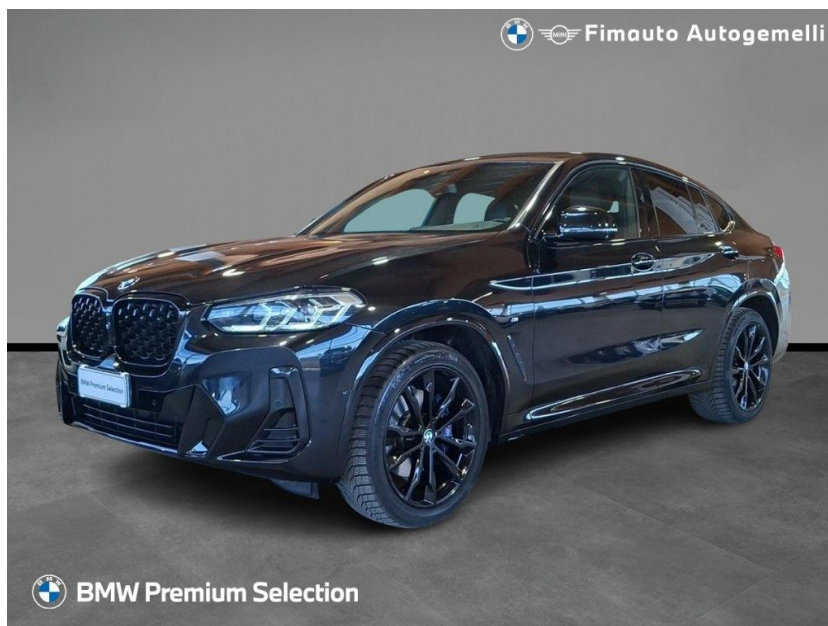

BMW X4

xDrive30d 48V Msport Aut.

Garanzia **casa(24 mesi)**

Alimentazione: **Diesel**

Cilindrata: **2993 cc**

Potenza: **286 CV (210 kW)**

Cambio: **Automatico**

Colore: **Nero Metallizzato**