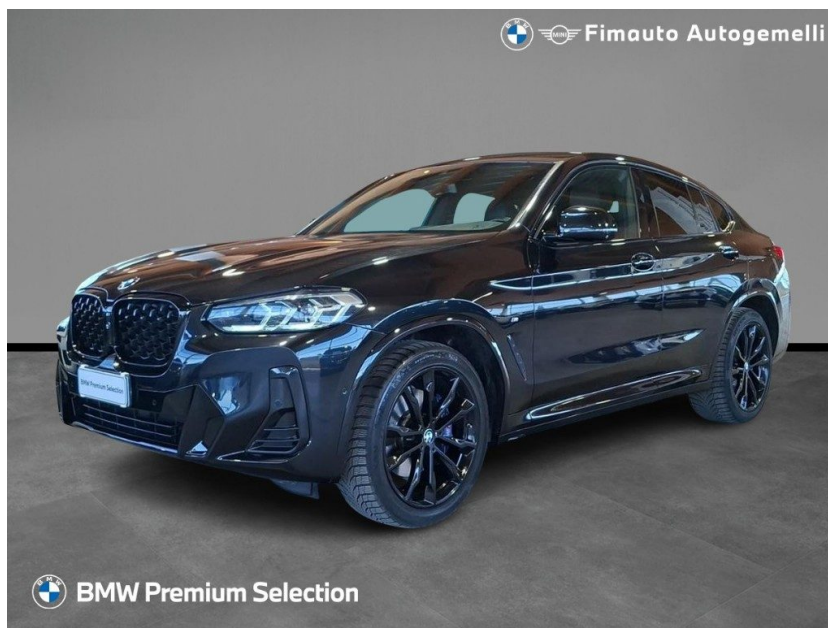

# BMW

# X4

xDrive30d 48V Msport Aut.

Garanzia **casa(24 mesi)**

Alimentazione: **Elettrica/Diesel**

Cilindrata: **2993 cc**

Potenza: **286 CV (210 kW)**

Cambio: **Automatico**

Colore: **Nero Metallizzato**