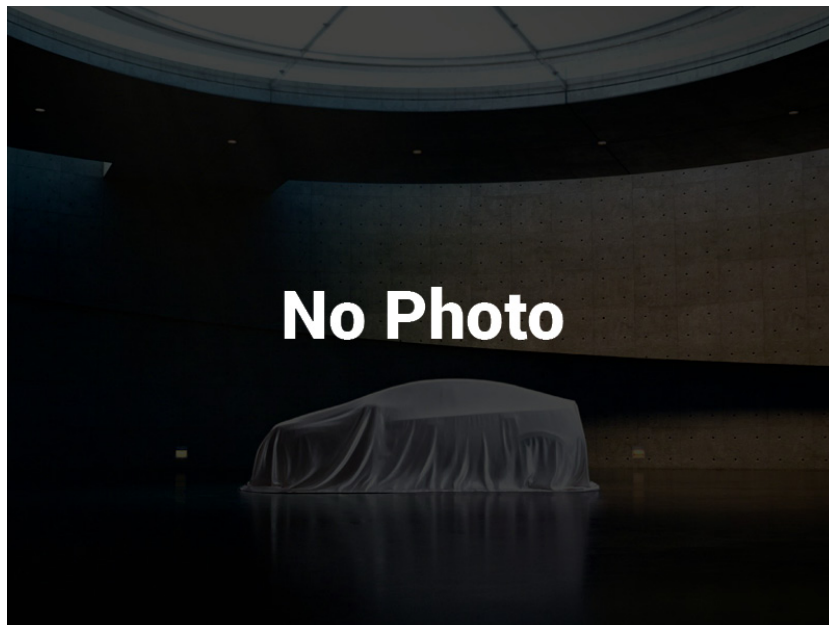

BMW

R 1300 GS

R 1300 GS TROPHY

Garanzia **casa(24 mesi)**

Alimentazione: **Benzina**

Cilindrata: **1300 cc**

Potenza: **146 CV (107 kW)**

Cambio: **Manuale**

Colore: **Blu Pastello**

IMMATRICOLAZIONE 15/03/2024 **KM TOTALI: 7.718**

DATI TECNICI

Emissioni cO2: 0,00 g/km

Numero Cilindri: 2

Trazione:

Velocità Massima: km/h

Massa a Pieno: kg

Numero Porte:

Capacità serbatoio: l

Accelerazione: s

Passo: m

Massa a Vuoto: kg

Numero Sedili: 2

Consumo Urbano: l/100km

Coppia Max NM:

Lunghezza: m

Massa Rimorchiabile: kg

Normativa Ecologica:

Consumo Extraurb.: l/100km

Capacità Bagagliaio: l

Larghezza: m

Catalizzatore:

Carrozzeria: Enduro Stradale

Consumo Misto: l/100km

Altezza: m

PREZZO:

€ 23.000,00

NOTE

La Moto È Visionabile Presso :

Sede Di Bussolengo Via Del Lavoro, 19 37012 Bussolengo(Vr)

Tel +39

045

6767787 Referenti: Michele Finetto – Roberto Tessari

Ulteriori Dettagli Della Moto:

Gruppo Fimauto

Autogemelli

Le Nostre sedi: VERONA BUSSOLENGO VICENZA BASSANO DEL GRAPPA ZANE' SANDRIGO