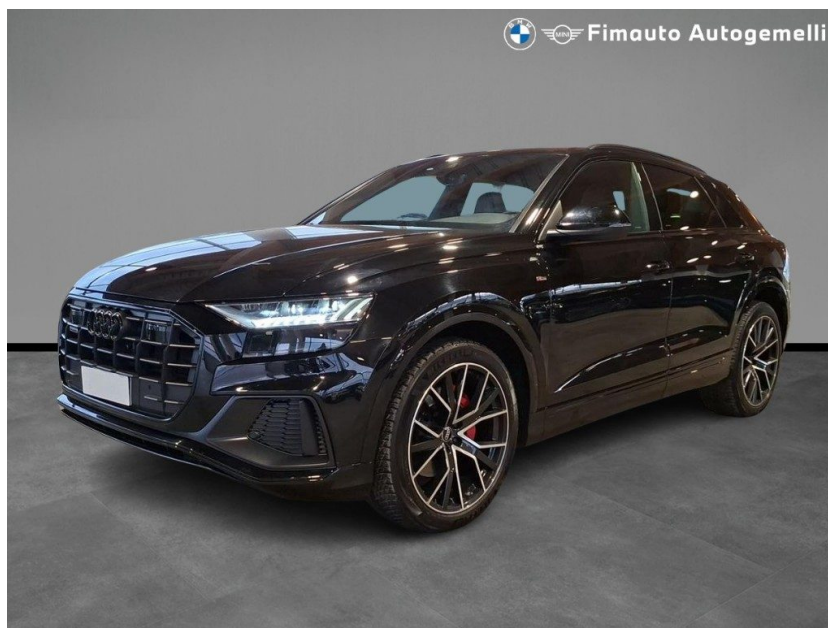

AUDI Q8

50 TDI quattro tiptronic S-Line + Tetto Apr.

IVA ESPOSTA

Garanzia **concessionario(12 mesi)**

Alimentazione: **Diesel**

Cilindrata: **2967 cc**

Potenza: **286 CV (210 kW)**

Cambio: **Automatico**

Colore: **Nero Pastello**

IMMATRICOLAZIONE 15/03/2023 KM TOTALI: 84.760

DATI TECNICI

Emissioni cO2: 191,00 g/km
Numero Porte: 5
Numero Sedili: 5
Normativa Ecologica:
Carrozzeria: Fuoristrada

Numero Cilindri: 6
Capacità serbatoio: l
Consumo Urbano: 7.30 l/100km
Consumo Extraurb.: 6.50 l/100km
Consumo Misto: 6.80 l/100km