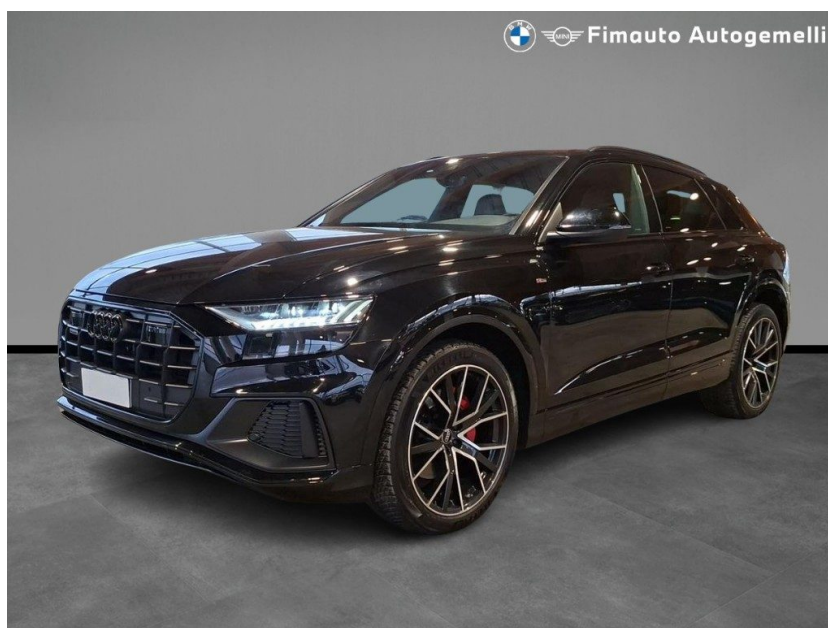

AUDI Q8

50 TDI quattro tiptronic S-Line + Tetto Apr.

IVA ESPOSTA

Garanzia **concessionario(12 mesi)**

Alimentazione: **Elettrica/Diesel**

Cilindrata: **2967 cc**

Potenza: **286 CV (210 kW)**

Cambio: **Automatico**

Colore: **Nero Pastello**

IMMATRICOLAZIONE 15/03/2023 KM TOTALI: 84.760

DATI TECNICI

Emissioni cO2: 191,00 g/km
Numero Porte: 5
Numero Sedili: 5
Normativa Ecologica:
Carrozzeria: Fuoristrada

Numero Cilindri: 6
Capacità serbatoio: l
Consumo Urbano: 7.30 l/100km
Consumo Extraurb.: 6.50 l/100km
Consumo Misto: 6.80 l/100km