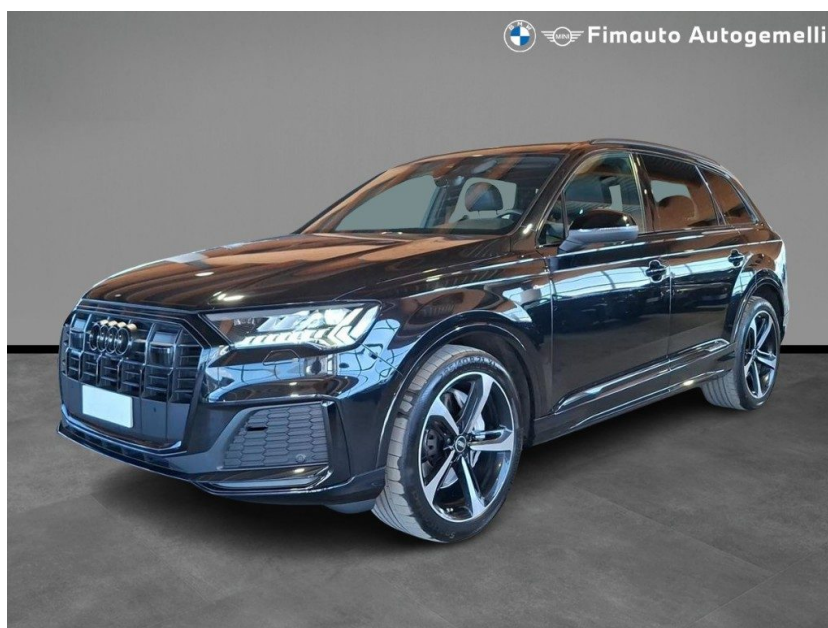

AUDI Q7

45 TDI quattro tiptronic S-Line 7 posti

Garanzia **concessionario(12 mesi)**

Alimentazione: **Diesel**

Cilindrata: **2967 cc**

Potenza: **231 CV (170 kW)**

Cambio: **Automatico**

Colore: **Nero Pastello**