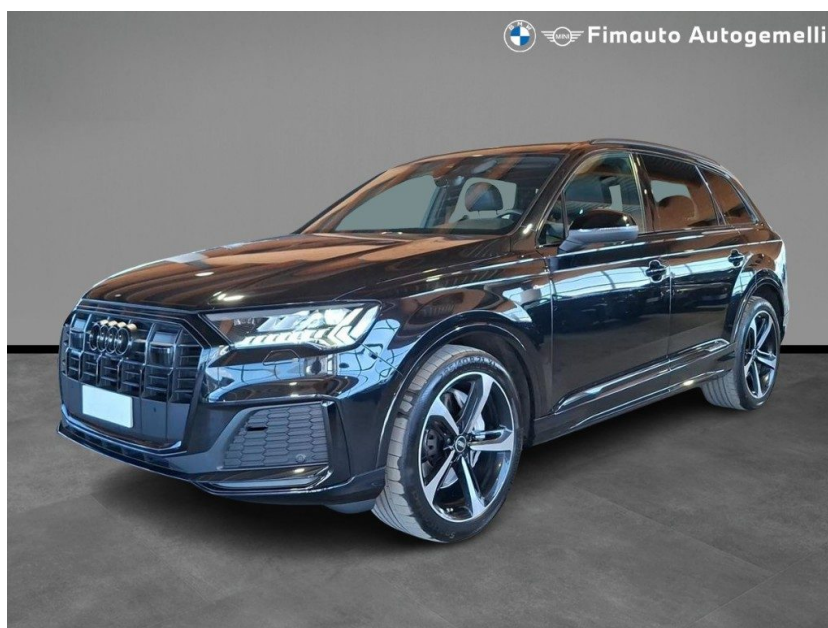

# AUDI Q7

45 TDI quattro tiptronic S-Line 7 posti

Garanzia **concessionario(12 mesi)**

Alimentazione: **Elettrica/Diesel**

Cilindrata: **2967 cc**

Potenza: **231 CV (170 kW)**

Cambio: **Automatico**

Colore: **Nero Pastello**