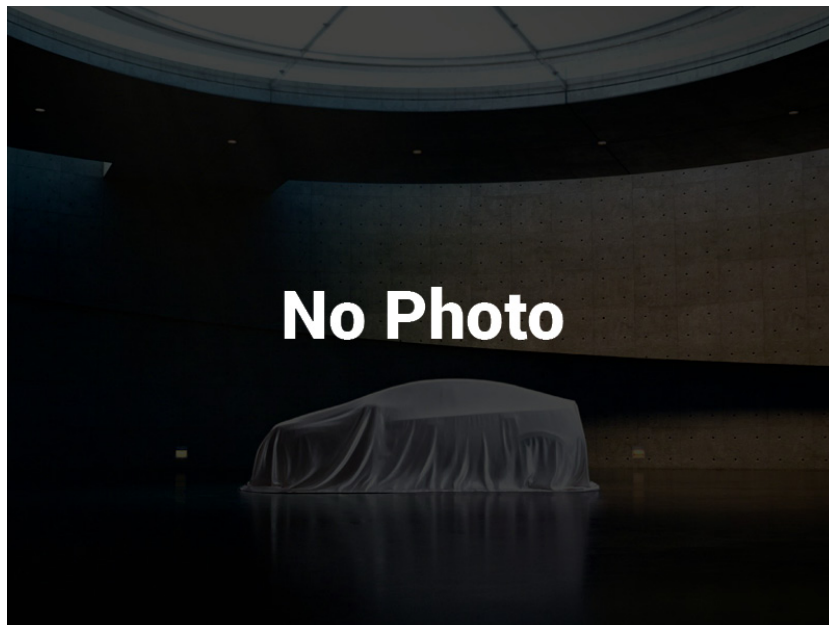

YAMAHA

Tracer 900

TRACER 9

Garanzia **casa(12 mesi)**

Alimentazione: **Benzina**

Cilindrata: **900 cc**

Potenza: **118 CV (87 kW)**

Cambio: **Manuale**

Colore: **Grigio Pastello**

IMMATRICOLAZIONE 15/07/2024 **KM TOTALI: 11.007**

DATI TECNICI

Emissioni cO2: 0,00 g/km	Numero Cilindri: 3	Trazione:	Velocità Massima: km/h	Massa a Pieno: kg
Numero Porte:	Capacità serbatoio: l	Accelerazione: s	Passo: m	Massa a Vuoto: kg
Numero Sedili: 2	Consumo Urbano: l/100km	Coppia Max NM:	Lunghezza: m	Massa Rimorchiabile: kg
Normativa Ecologica:	Consumo Extraurb.: l/100km	Capacità Bagagliaio: l	Larghezza: m	Catalizzatore:
Carrozzeria: Gran Turismo	Consumo Misto: l/100km		Altezza: m	

PREZZO:
€ 12.500,00

NOTE

La Moto È Visionabile Presso :
Sede Di Bussolengo Via Del Lavoro, 19 37012 Bussolengo(Vr)
Tel +39
045
6767787 Referenti: Michele Finetto – Roberto Tessari

Ulteriori Dettagli Della Moto:

Gruppo Fimauto
Autogemelli

Le Nostre sedi: VERONA BUSSOLENGO VICENZA BASSANO DEL GRAPPA ZANE' SANDRIGO