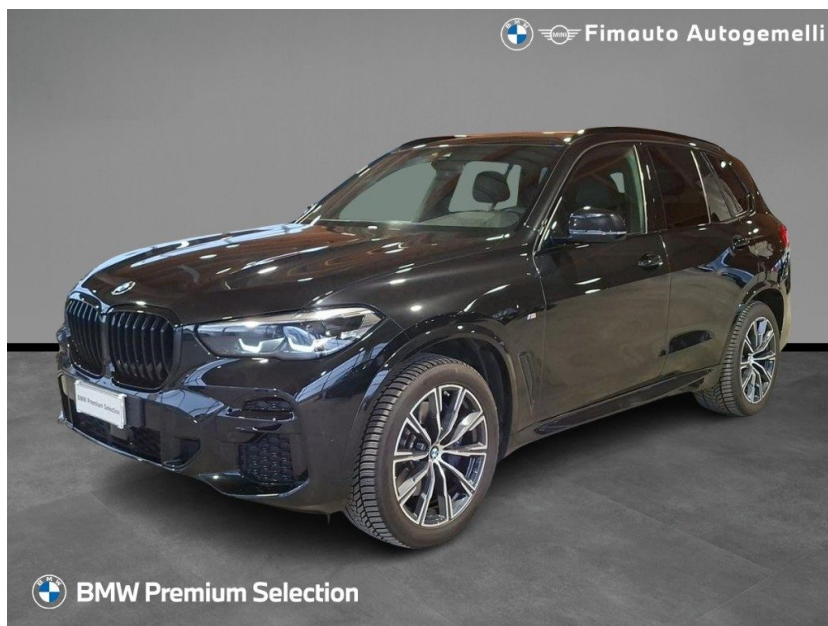

# BMW X5

xDrive30d 48V Msport

## IVA ESPOSTA

Garanzia **casa(24 mesi)**

Alimentazione: **Diesel**

Cilindrata: **2993 cc**

Potenza: **286 CV (210 kW)**

Cambio: **Automatico**

Colore: **Nero Metallizzato**

**IMMATRICOLAZIONE 15/03/2022 KM TOTALI: 62.483**