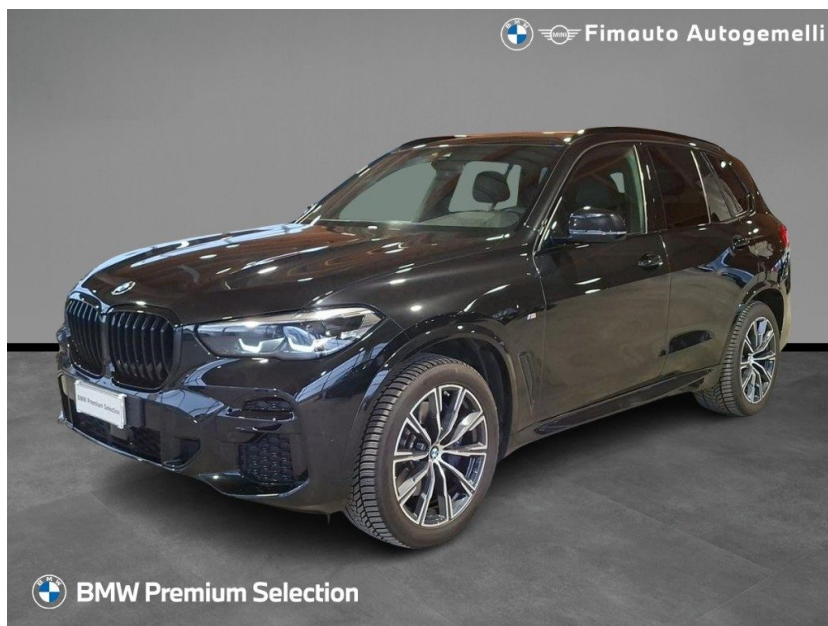

BMW X5

xDrive30d 48V Msport

IVA ESPOSTA

Garanzia **casa(24 mesi)**

Alimentazione: **Elettrica/Diesel**

Cilindrata: **2993 cc**

Potenza: **286 CV (210 kW)**

Cambio: **Automatico**

Colore: **Nero Metallizzato**

IMMATRICOLAZIONE 15/03/2022 KM TOTALI: 62.483

DATI TECNICI

Emissioni cO2: 150,00 g/km
Numero Porte: 5
Numero Sedili: 5
Normativa Ecologica:
Carrozzeria: Fuoristrada

Numero Cilindri: 6
Capacità serbatoio: l
Consumo Urbano: 6.70 l/100km
Consumo Extraurb.: 5.10 l/100km
Consumo Misto: 5.70 l/100km