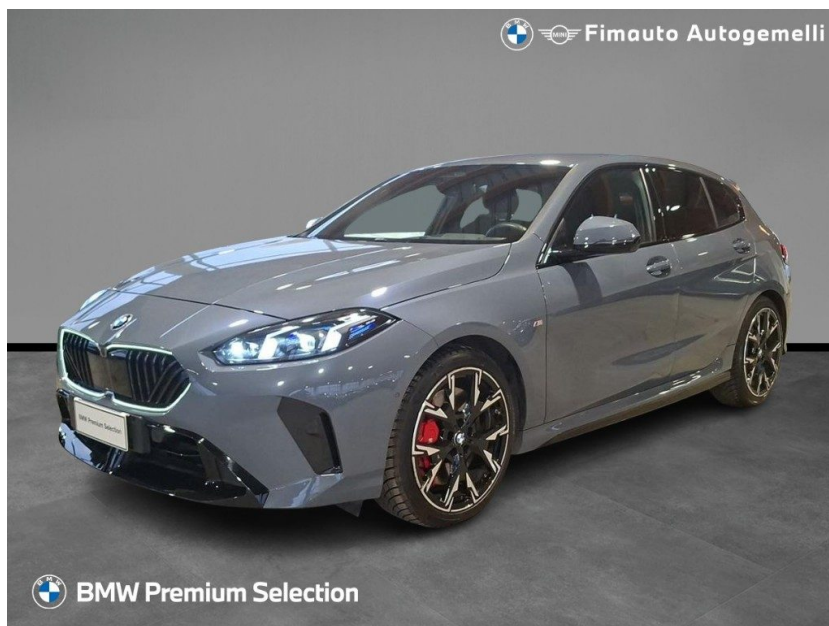

BMW

118

d MSport Pro Aut.

IVA ESPOSTA

Garanzia **casa(24 mesi)**

Alimentazione: **Diesel**

Cilindrata: **1995 cc**

Potenza: **150 CV (110 kW)**

Cambio: **Automatico**

Colore: **Grigio Metallizzato**

IMMATRICOLAZIONE 15/07/2025 KM TOTALI: 30.342

DATI TECNICI

Emissioni cO2: 108,00 g/km

Numero Cilindri: 4

Trazione: anteriore

Velocità Massima: km/h

Carrozzeria: Berlina

Consumo Misto: l/100km

Altezza: 1459 m

PREZZO:

€34.500,00

NOTE

La Vettura Ha684 È Visionabile Presso :
Sede Di Vicenza Via Dell'economia, 6 36100 Vicenza(Vi)
Tel: 0444
960505 Referente: Alberto Bolcato